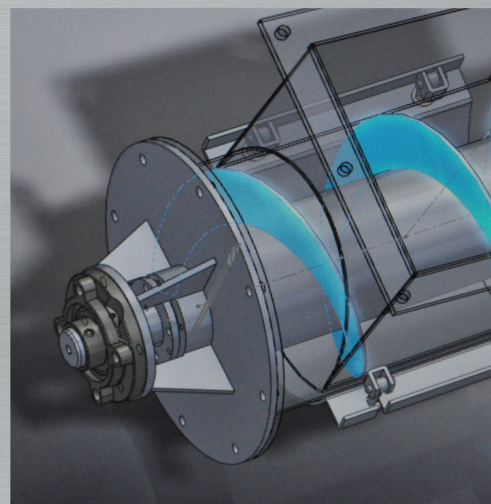

BRUN

Ets Brun Frères

335 avenue de la Gare - 01540 Vonnas - France

Tel: +33 4 74 50 03 63

Fax: +33 4 74 50 20 00

www.brun-freres.fr